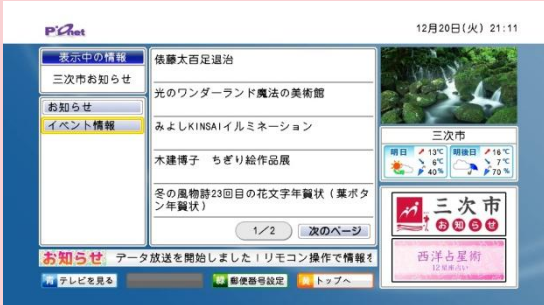

Q.データ放送で何が見れるの？

最新の**道路情報・鉄道情報、天気予報**はもちろん、**生活情報からレシピ**など幅広く情報をお届け！
占いやゲームも楽しめるよ！

※画面イメージは実際とは異なる場合があります

行政情報をチェック！「三次市お知らせ」

三次市からのお知らせと市のホームページ(HP)からイベント情報を掲載します