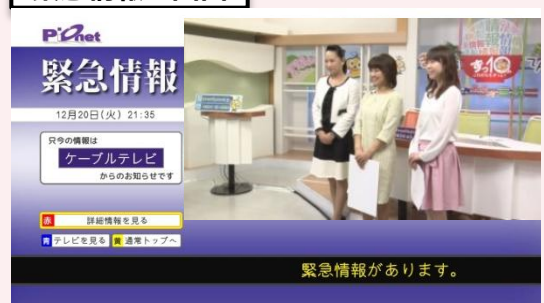

# Q.データ放送ってなあに？

コミュニティチャンネル(11ch、121ch)で行政情報や生活関連情報など暮らしに役立つ情報を見ることができるよ！

通常の画面

データ放送の画面

## 緊急情報もデータ放送で！

コミュニティチャンネルを視聴中に災害情報・避難情報などの緊急情報が発表されると画面が自動的に切り替わります！

安心だね！

緊急情報の画面

ボタンの位置・表記は機種によって異なります

リモコンの十字ボタンを押すと黄色い枠が出てくるよ！

あとは十字ボタンで移動し決定ボタンを押すだけ！  
いろんな情報が楽しめるよ！

※画面イメージは実際とは異なる場合があります