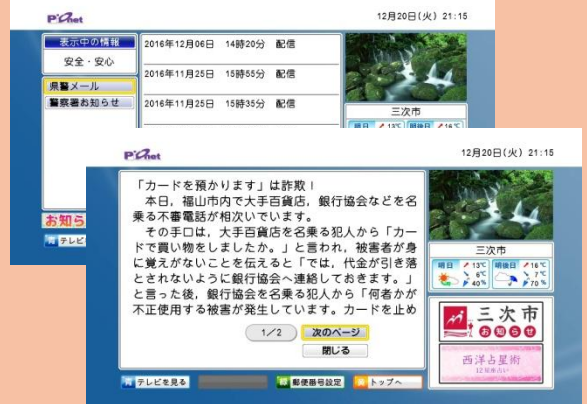

身近な暮らしの情報「安全・安心」

三次警察署からのお知らせと、広島県警が発行するメールマガジンを表示します