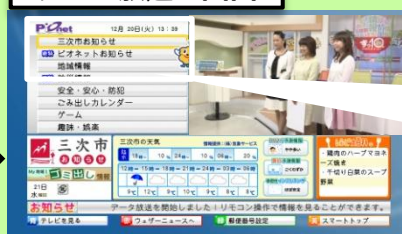

## 緊急情報もデータ放送で！

コミュニティチャンネルを視聴中に災害情報・避難情報などの緊急情報が発表されると画面が自動的に切り替わります！

安心だね！

緊急情報の画面

## Q.データ放送ってどうやって見るの？

11chから

d ボタンを押す

d ボタンの位置・表記は機種によって異なります

データ放送の画面

十字ボタンと決定ボタン

121chから

121chではそのままデータ放送がご覧いただけます

ボタンの位置・表記は機種によって異なります

リモコンの十字ボタンを押すと黄色い枠が出てくるよ！

あとは十字ボタンで移動し決定ボタンを押すだけ！  
いろんな情報が楽しめるよ！

※画面イメージは実際とは異なる場合があります

# Q.データ放送で何が見れるの？

最新の**道路情報・鉄道情報、天気予報**はもちろん、**生活情報からレシピ**など幅広く情報をお届け！  
**占いやゲーム**も楽しめるよ！

※画面イメージは実際とは異なる場合があります