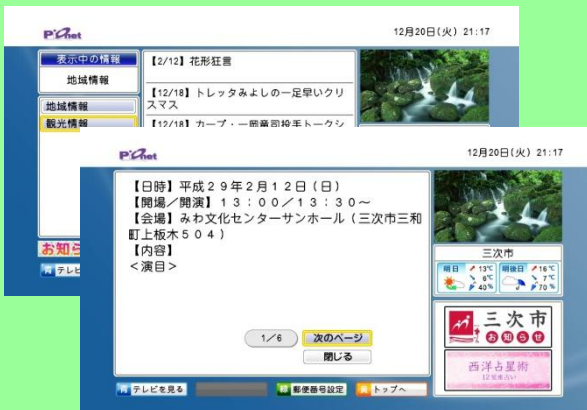

地域のお知らせと観光情報「地域情報」

地域のお知らせやイベントのほか三次市観光公式サイトからの最新情報も掲載します