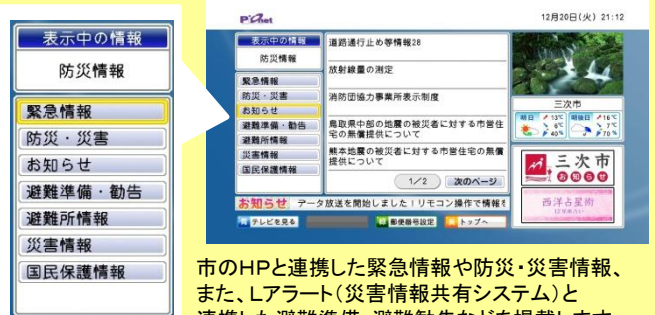

万が一のときは…「防災情報」

市のHPと連携した緊急情報や防災・災害情報、また、アラート(災害情報共有システム)と連携した避難準備・避難勧告などを掲載します