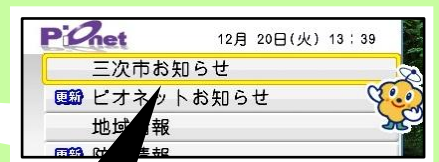

## 緊急情報もデータ放送で！

コミュニティチャンネルを視聴中に災害情報・避難情報などの緊急情報が発表されると画面が自動的に切り替わります！

安心だね！

緊急情報の画面

## Q.データ放送ってどうやって見るの？

11chから

d ボタンを押す

d ボタンの位置・表記は機種によって異なります

データ放送の画面

十字ボタンと決定ボタン

121chから

121chではそのままデータ放送がご覧いただけます

ボタンの位置・表記は機種によって異なります

リモコンの十字ボタンを押すと黄色い枠が出てくるよ！

あとは十字ボタンで移動し決定ボタンを押すだけ！  
いろんな情報が楽しめるよ！

※画面イメージは実際とは異なる場合があります